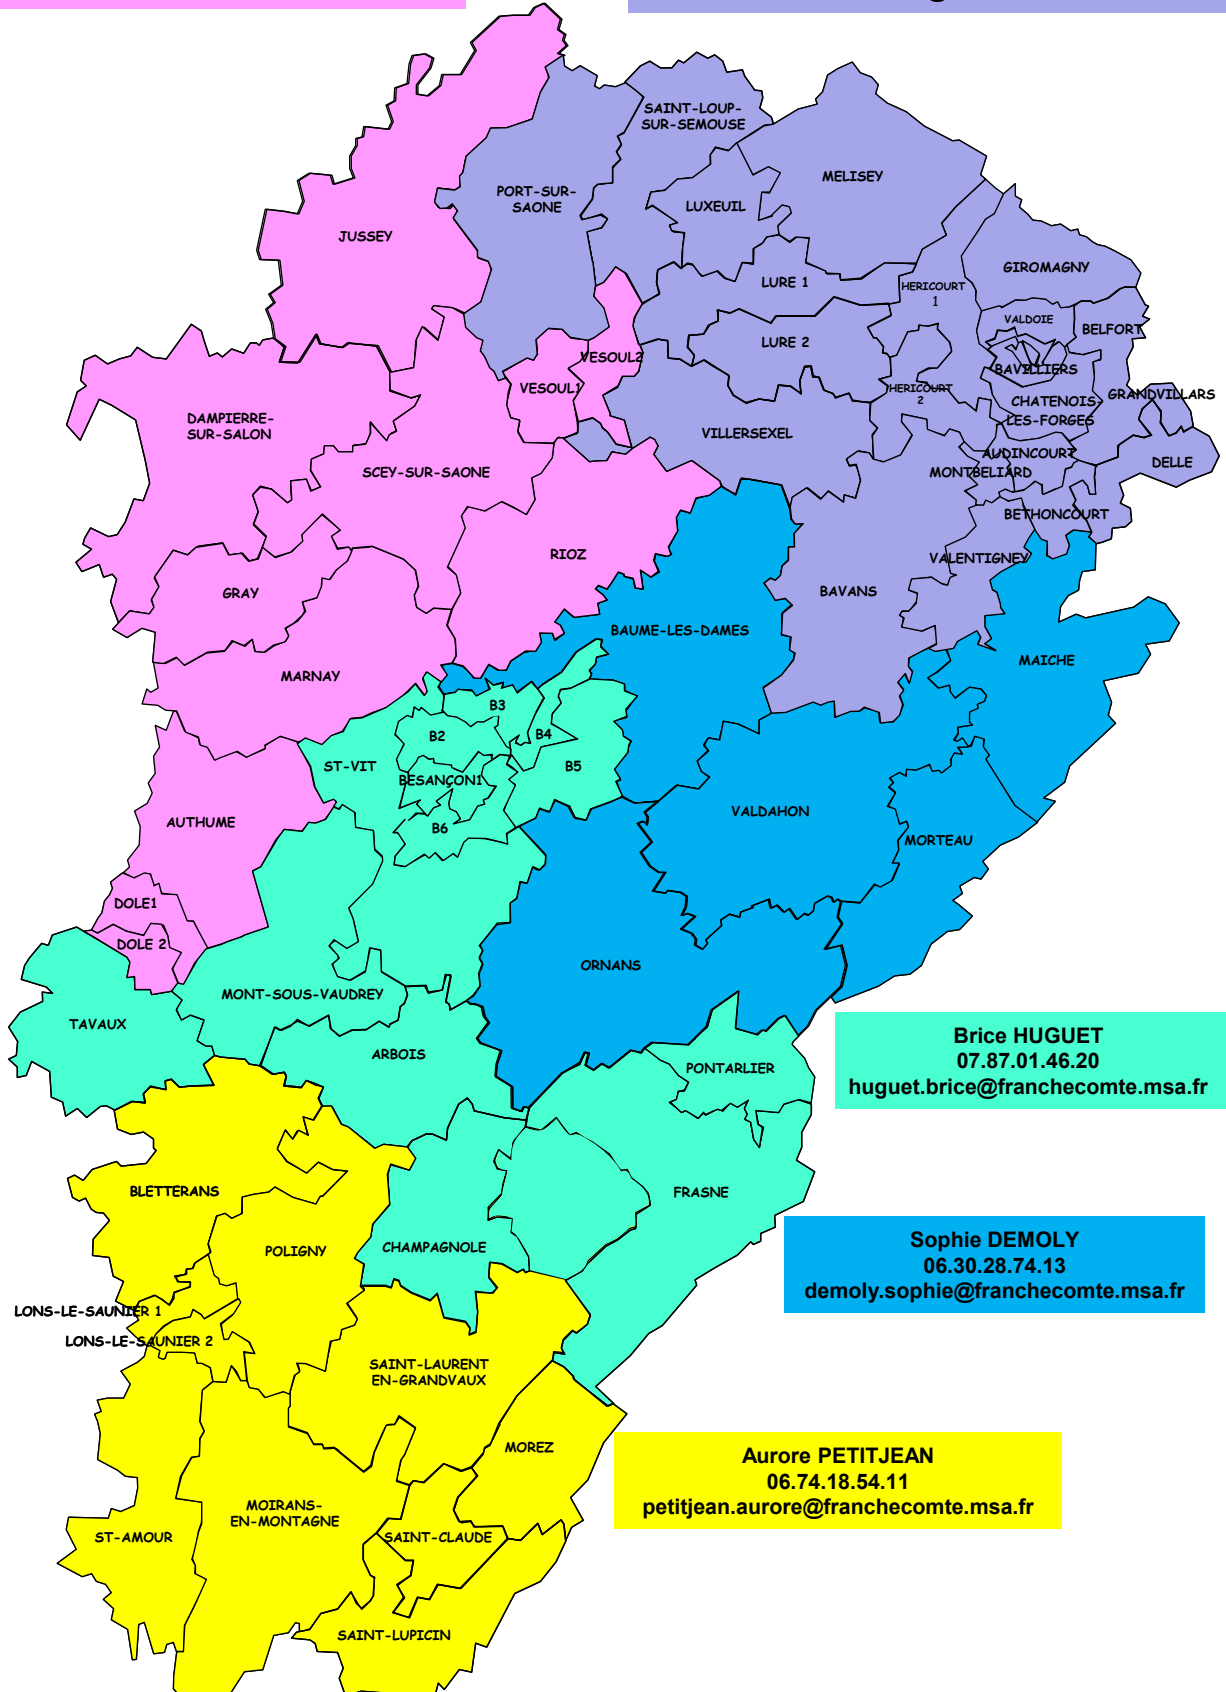

Nadège FRITSCH
06.74.18.58.08
fritsch.nadege@franchecomte.msa.fr

Anne-Charlotte RENAUD
06.74.18.56.12
renaud.anne-charlotte@franchecomte.msa.fr

Brice HUGUET
07.87.01.46.20
huguet.brice@franchecomte.msa.fr